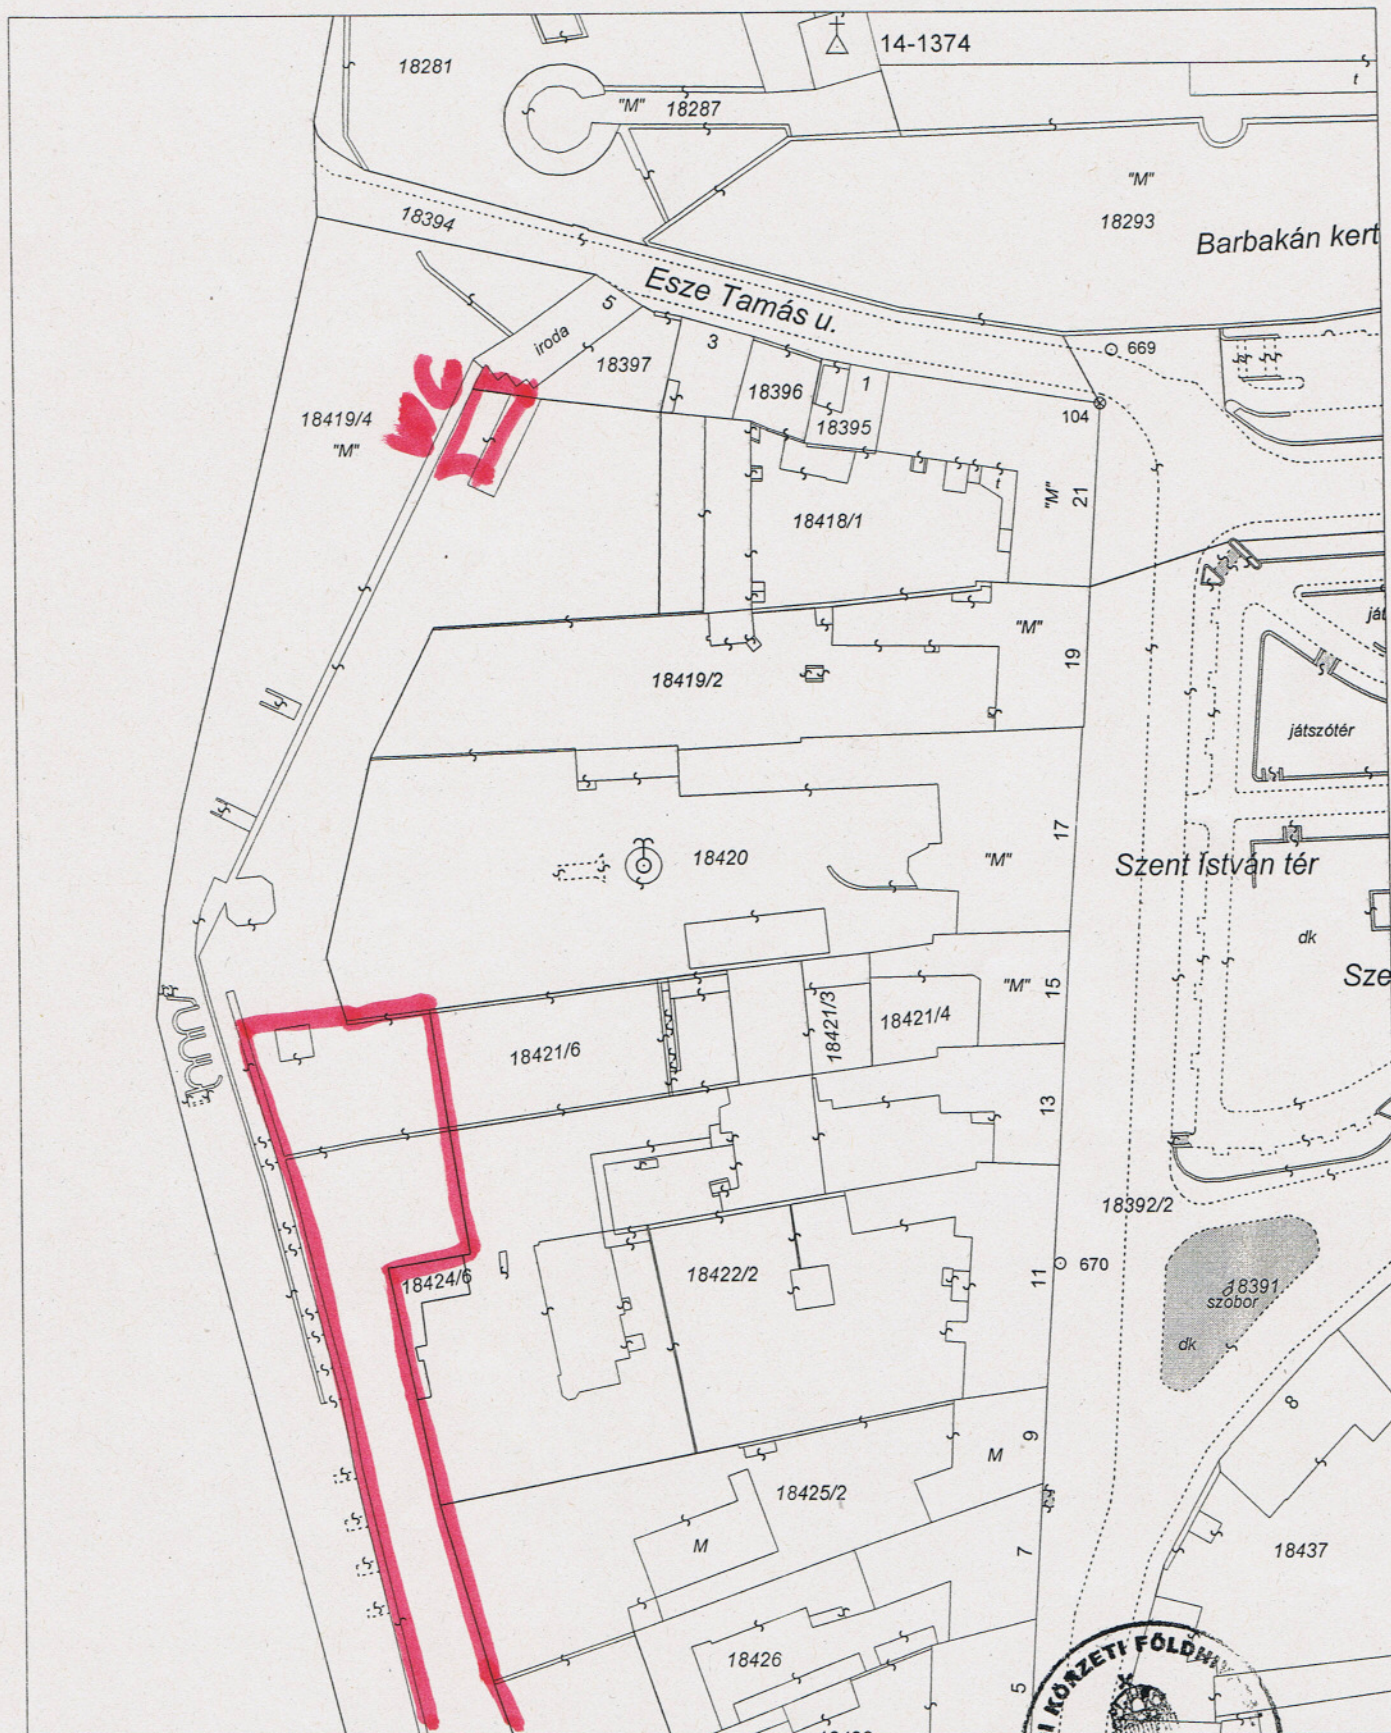

Térképmásolat

Iktatószám: 1/1689/2011

Szelvénytípus: 14-134-412

Méretarány: 1:1000

Vetület: EO V

PÉCS II.KER., belterület 18420

Ez a hiteles térképmásolat (földmérési adat) a keltezés megelőző napig megegyezik az eredetivel.